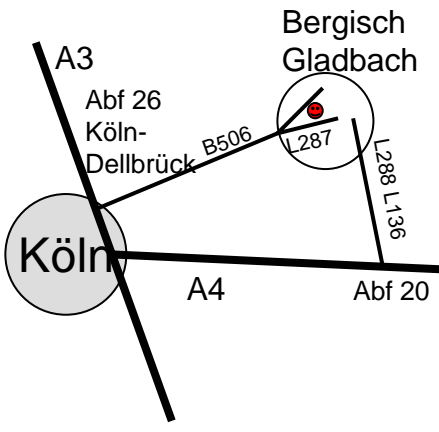

# Bergisch Gladbach Ortsteil Hand

Köln-Dellbrück

B506 Handstraße

Willy-Brandt-Str. 100

Duckterather Weg

Franz Hitze Str

Hermann Löns Viertel

Hermann Lönsstr.

Willy-Brandt-Str

Damachkestraße

S-Bahn S11

S-Bahn Haltestelle Duckterath  
7 Min bis Willy-Brandt-Str. 100

Bergisch Gladbach Zentrum

Köln-Dellbrück

Bergisch Gladbacher Str.

Matratzen Concord

L286

Lidl

Mühlheimer Str.

Thomas Niegisch  
☺ Willy-Brandt-Str. 100  
51469 Bergisch Gladbach  
Tel.: 02202 / 5 90 73  
Mob.: 0171 / 777 45 91